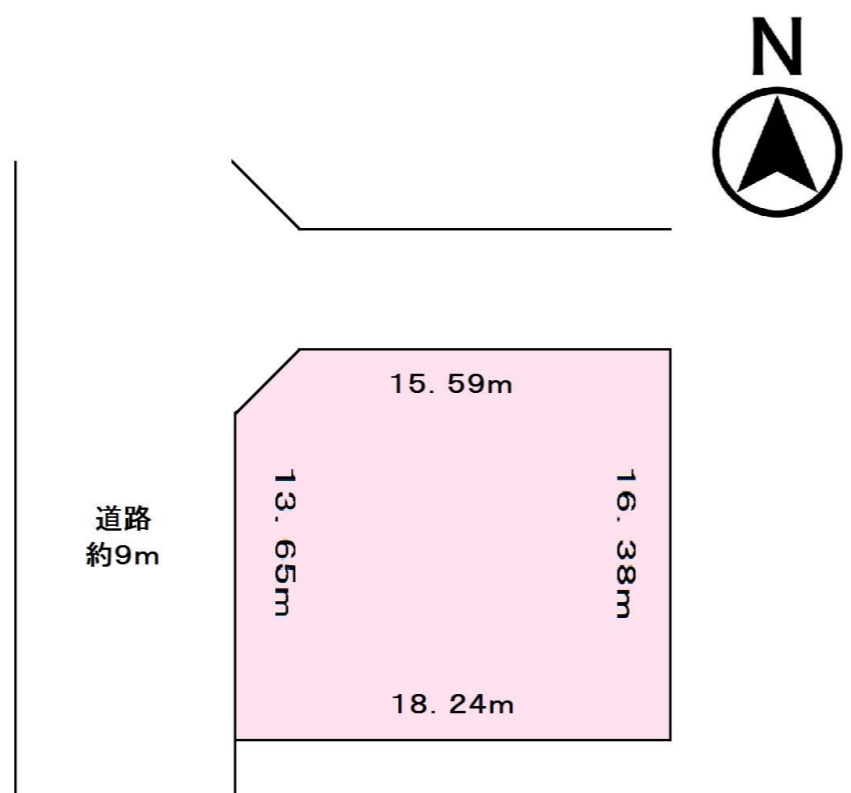

売土地

[物件概要]

価格	14,500,000円	
所在地	舞鶴市字市場小字竜宮	
土地	地目	宅地
	地積	300.46㎡(90.88坪)
	権利	所有権
道路	公道	幅員 約9.00m 間口 13.65m
	種類	
建物	構造	
	面積	
	築年月	
	用途地域	第一種住居地域
関係法令	建ぺい率	60%
	容積率	200%
	交通	JR東舞鶴駅より 徒歩25分
教育	小学校	新舞鶴小学校
	中学校	白糸中学校
設備	電気	関西電力
	ガス	LPガス
	水道	市上下水道
現況	更地	
引渡時期	即時	
備考	側溝があります	
取引態様	仲介	